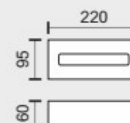

ΓΥΨΙΝΕΣ ΑΠΛΙΚΕΣ
Plaster Wall Lights

new

Υλικό / Material Γύψος / Plaster

Χρώμα / Color Λευκό / White

Max Watt LED
7 W
Max Watt
35 W

5669

25,30 €

Socket
E14

Max Watt LED
7 W
Max Watt
35 W

5670

17,60 €

Socket
E14

ΧΩΝΕΥΤΑ ΓΥΨΙΝΑ ΟΡΟΦΗΣ

Ceiling Plaster Downlights

Υλικό / Material Γύψος / Plaster

Χρώμα / Color Λευκό / White