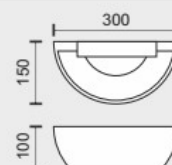

ΓΥΨΙΝΕΣ ΑΠΛΙΚΕΣ
Plaster Wall Lights

new

Υλικό / Material Γύψος / Plaster

Χρώμα / Color Λευκό / White

Max Watt LED
7 W
Max Watt
35 W

5669

25,30 €

Socket
E14

Max Watt LED
7 W
Max Watt
35 W

5670

17,60 €

Socket
E14

ΧΩΝΕΥΤΑ ΓΥΨΙΝΑ ΟΡΟΦΗΣ

Ceiling Plaster Downlights

Υλικό / Material Γύψος / Plaster

Χρώμα / Color Λευκό / White