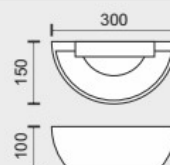

ΓΥΨΙΝΕΣ ΑΠΛΙΚΕΣ
Plaster Wall Lights

new

Υλικό / Material Γύψος / Plaster

Χρώμα / Color Λευκό / White

Max Watt LED
7 W
Max Watt
35 W

5669

25,30 €

Socket
E14